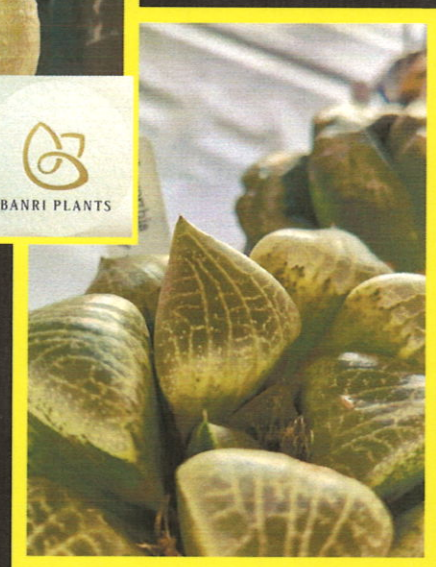

「赫赫鹿白花～かくかくしかじか～」

なら花きが発信する
**カクタスフェアと
資材展示会**

(奈良県花き植木農協集荷場内)

2/26 (水)

9:00-16:00

2/27 (木)

8:30-12:00

HALKA SUCCULENT